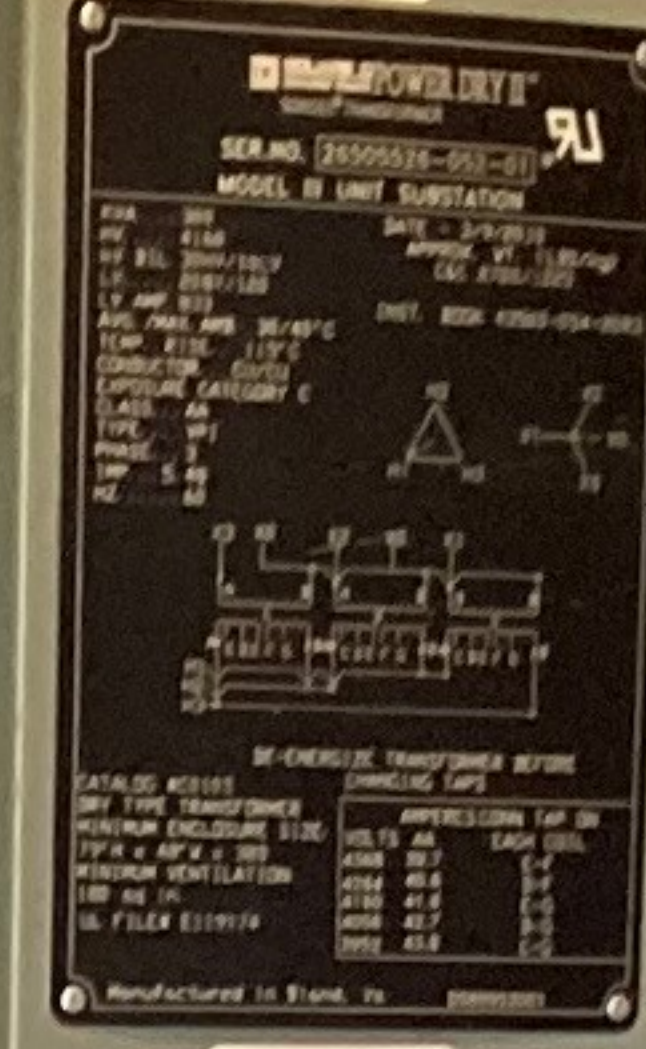

BT fed from ES-2
800 Amperes
208/120 VAC, 3ph 4w

MAIN

TVSS

MCS SWBD

FH

ELEVATOR

FA

FF

FD

FE

FIRE ALARM

FB

FC

SPARE

FG

WARNING
Arc Flash Information
4

DANGER
Arc Flash Information
4

DANGER / PELIGRO

DANGER / PELIGRO

DANGER
Arc Flash Information
4

WARNING

WARNING

DANGER / PELIGRO

DANGER / PELIGRO